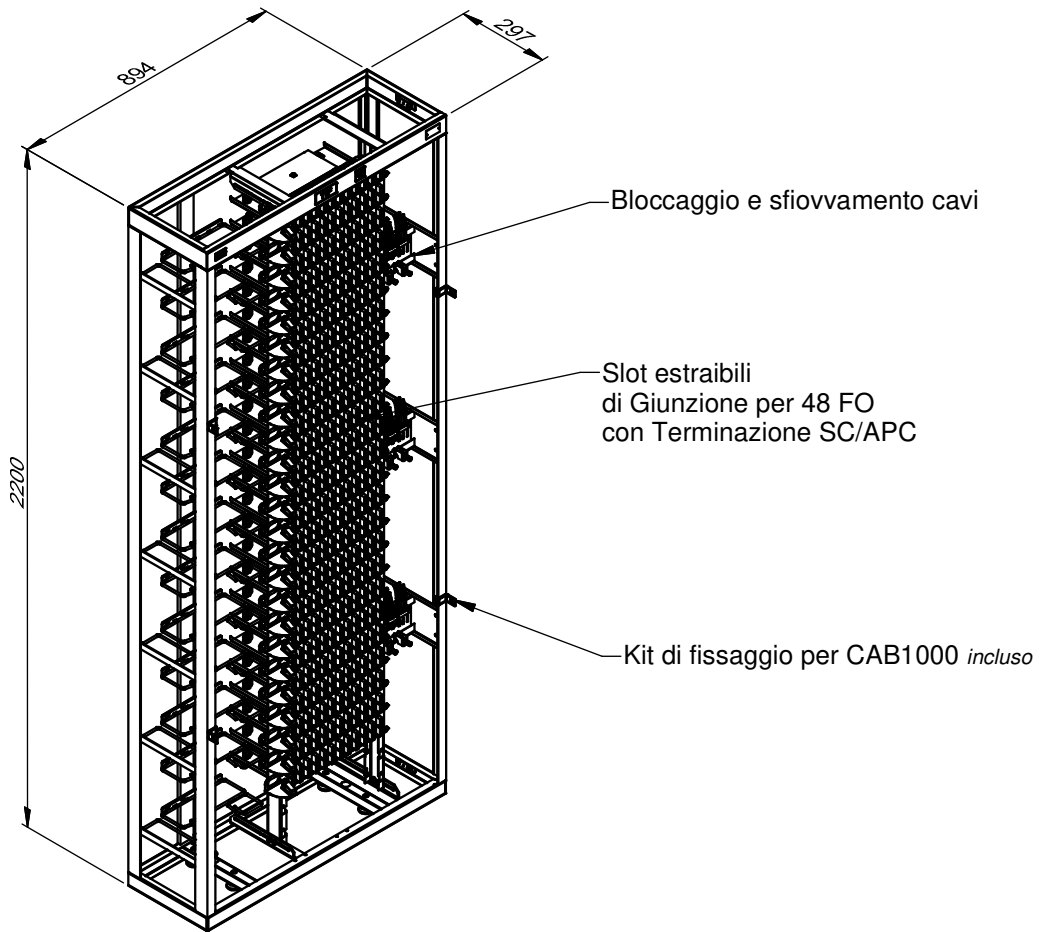

## Configurazione 25 Slot per 1200 FO

*Dettaglio, Vista frontale SLOT 48FO ( 4 x 12 )*

1	31/07/2019	Emissione	LMA	MFI
Ed.	Data	Descrizione aggiornamento	Dis.	App.
<small>Dimensioni in mm</small>	Scala: 1 : 20	Materiale	Spessore.	
<small>Quote senza indicazioni di tolleranza. UNI ISO 2768-m</small>		Trattamento superficiale	Peso.	
		Verniciatura: Struttura RAL 7001 - Slot RAL 7035	Rif. a dis. F05365	Progetto 19068
<b>FIMAR</b> <small>S.r.l.</small> CUSANO MILANINO		<b>Armadio TTF APERTO</b> <b>con 25 Slot G + T per 1200 FO</b>	COD. <b>44005</b>	
		Specifica Tecnica FT 0320	DIS. <b>FD1224</b>	
<small>Disegno di proprietà FIMAR S.r.l. - Vietata la riproduzione e comunicazione a terzi senza autorizzazione scritta.</small>				