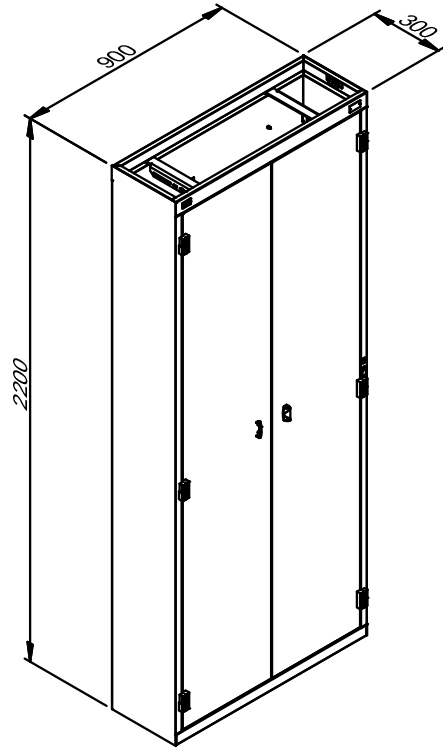

**Configurazione 24 Slot  
per 1152 FO**  
*espandibile fino a 46 Slot per 2208 FO*

**Esempio Configurazione:  
40 Slot per 1920 FO**

*Dettaglio, Vista frontale SLOT 48FO*

1	29/06/2017	Emissione	LMA	MFI
Ed.	Data	Descrizione aggiornamento	Dis.	App.
 <b>Scala:</b> 1 : 25	<b>Materiale</b>	<b>Spessore.</b>	<b>Peso.</b>	112,309 kg
Quote senza indicazioni di tolleranza. UNI ISO 2768-m		<b>Trattamento superficiale</b> Colore Ral 7001	<b>Rif. a dis.</b>	F04799
 S.r.l. CUSANO MILANINO	<b>Armadio ODF46 - 24 Slot - G + T 1152 FO</b> dim. 900 x 300 x 2200 - 24 Slot da 48 FO		<b>COD.</b>	32725
			<b>DIS.</b>	FD1117-01
Disegno di proprietà FIMAR S.r.l. - Vietata la riproduzione e comunicazione a terzi senza autorizzazione scritta.				