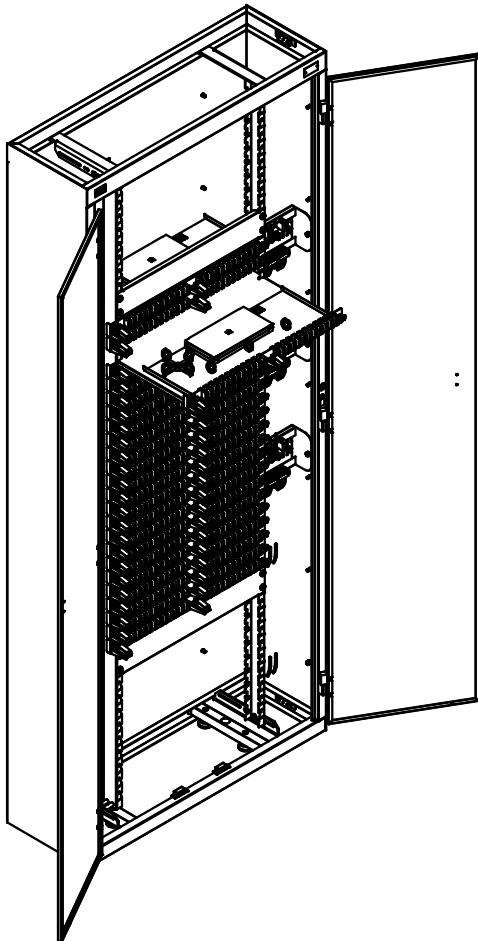

**Configurazione 24 Slot  
per 1152 FO**  
*espandibile fino a 46 Slot per 2208 FO*

**Esempio Configurazione:  
40 Slot per 1920 FO**

*Dettaglio, Vista frontale SLOT 48FO*

1	29/06/2017	Emissione	LMA	MFI
Ed.	Data	Descrizione aggiornamento	Dis.	App.
 <b>Scala:</b> 1 : 25	<b>Materiale</b>	<b>Spessore.</b>	<b>Peso.</b>	112,309 kg
Quote senza indicazioni di tolleranza. UNI ISO 2768-m		<b>Trattamento superficiale</b> Colore Ral 7001	<b>Rif. a dis.</b>	F04799
 S.r.l. CUSANO MILANINO	<b>Armadio ODF46 - 24 Slot - G + T 1152 FO</b> dim. 900 x 300 x 2200 - 24 Slot da 48 FO		<b>COD.</b>	32725
			<b>DIS.</b>	FD1117-01
Disegno di proprietà FIMAR S.r.l. - Vietata la riproduzione e comunicazione a terzi senza autorizzazione scritta.				