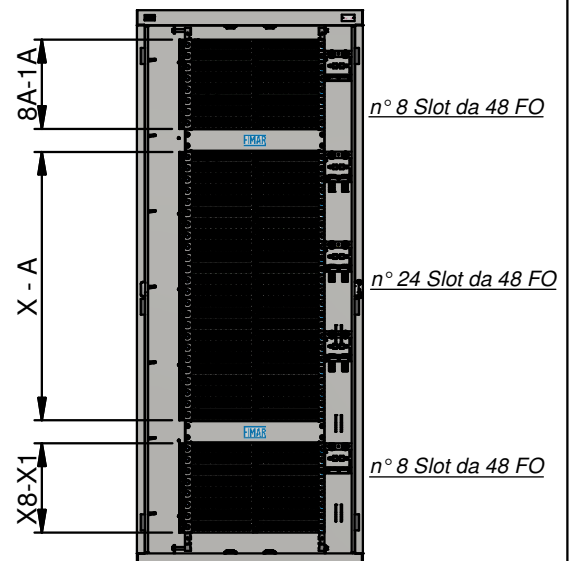

**Configurazione 24 Slot  
per 1152 FO**  
*espandibile fino a 46 Slot per 2208 FO*

**Esempio Configurazione:  
40 Slot per 1920 FO**

*Dettaglio, Vista frontale SLOT 48FO*

1	29/06/2017	Emissione	LMA	MFI
Ed.	Data	Descrizione aggiornamento	Dis.	App.
 <b>Scala:</b> 1 : 25	<b>Materiale</b>	<b>Spessore.</b>	<b>Peso.</b>	112,309 kg
Quote senza indicazioni di tolleranza. UNI ISO 2768-m		<b>Trattamento superficiale</b> Colore Ral 7001	<b>Rif. a dis.</b>	F04799
 S.r.l. CUSANO MILANINO	<b>Armadio ODF46 - 24 Slot - G + T 1152 FO</b> dim. 900 x 300 x 2200 - 24 Slot da 48 FO		<b>COD.</b>	32725
			<b>DIS.</b>	FD1117-01
Disegno di proprietà FIMAR S.r.l. - Vietata la riproduzione e comunicazione a terzi senza autorizzazione scritta.				