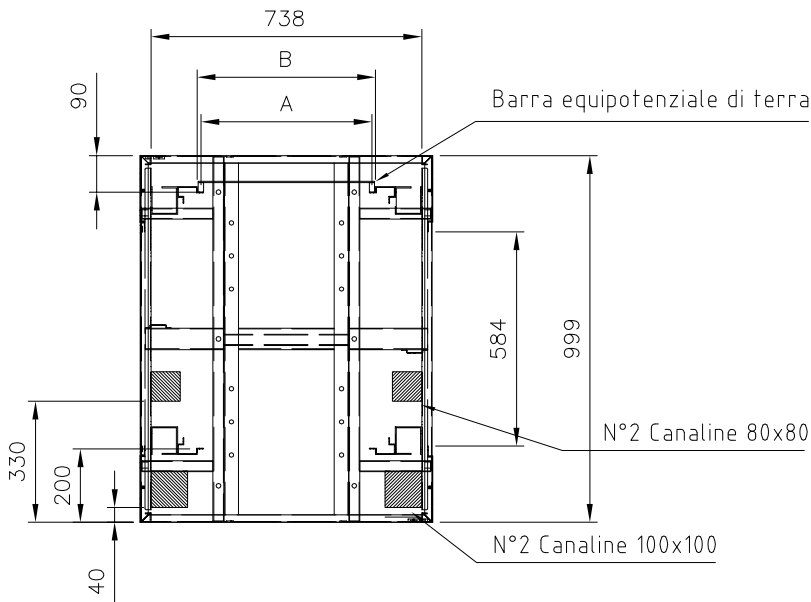

FINITURA:
Verniciatura a polvere
bucciata fine grigio RAL 7001

CONFIGURAZIONE MONTANTI

Configurazione Montante	A(mm)	B(mm)
19"	465	480
21"-a richiesta	515	530
23"-a richiesta	569	585

01	28/01/2016	Emissione		
ED.	DATA	MOTIVAZIONE DELL'AGGIORNAMENTO	DIS:VSA	APP:MFI
		<p>TELAIO 800 x 1000 x 2200 19" / 21" CON UNA PORTINA AREATA</p>		<p>COD: 43681</p> <p>DIS. FD0868</p>
DISEGNO DI PROPRIETA FIMAR S.R.L. VIETATA LA RIPRODUZIONE E COMUNICAZIONI A TERZI			Scala	1 : /