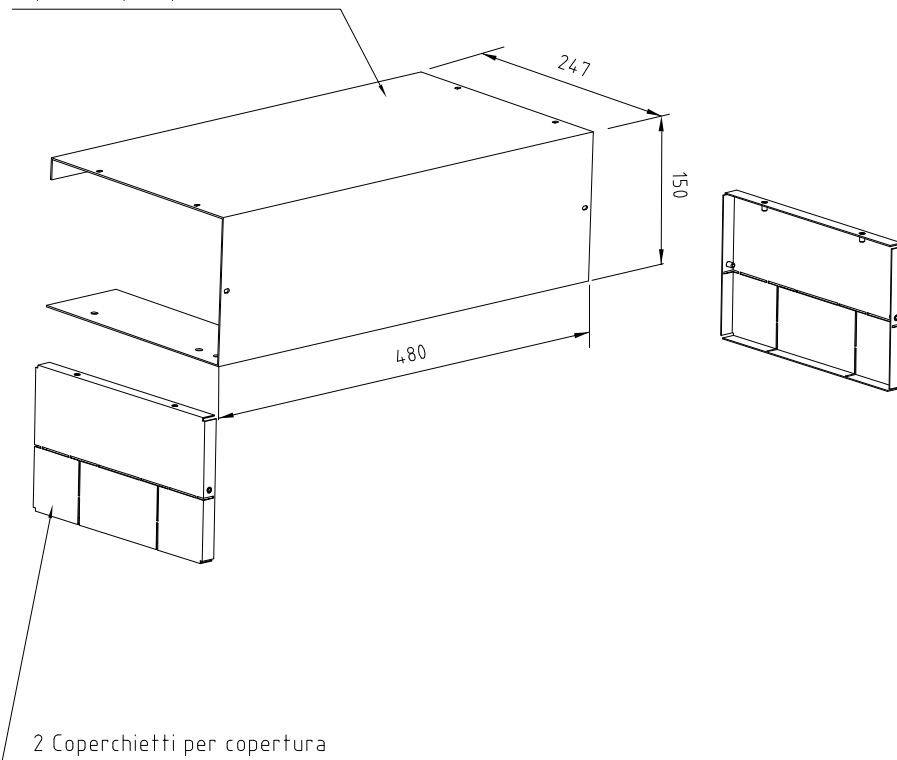

Copertura per quadro 300x300

FINITURA:
Verniciatura a polvere
bucciata fine grigio RAL 7001

Kit Viteria:
N° 6 Viti TC M3x10 Cod.12002
UNI 7687

Rif.a dis. F03065

01	06/08/14	Emissione		
ED.	DATA	MOTIVAZIONE DELL'AGGIORNAMENTO	DIS:VSA	APP:MFI
Quote senza indicazione di tolleranza vedi UNI ISO 2768-m			COD: 35308	
		KIT COPERTURA PER QUADRO DI FILA 300x300 STRUTTURA ST 2011	DIS. FD0821	
DISEGNO DI PROPRIETA FIMAR S.R.L. VIETATA LA RIPRODUZIONE E COMUNICAZIONI A TERZI			Scala 1:	