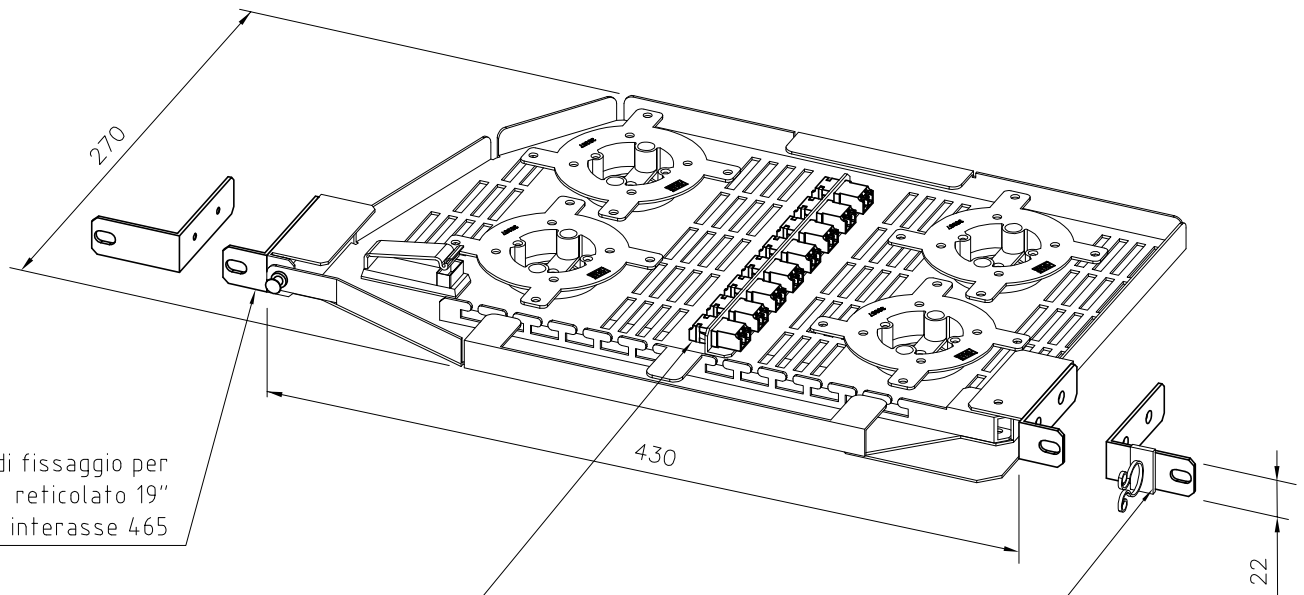

Staffe di fissaggio per  
reticolato 19"  
interasse 465

8 Manicotti LC-Duplex  
(16 porte)

Staffe di fissaggio  
per reticolato ETSI  
interasse 515

Verniciatura a polvere liscia RAL 7035

01	29-10-13	Emissione		
ED.	DATA	MOTIVAZIONE DELL'AGGIORNAMENTO		
Quote senza indicazione di tolleranza vedi UNI ISO 2768-m			DIS:LMA	APP:MFI
		MODULO DI TERMINAZIONE CON 8 MANICOTTI LC-Duplex (16 porte) per Telai ETSI e 19" - mezza unità 19"		COD: 43328
				DIS. FD0801
DISEGNO DI PROPRIETA FIMAR S.R.L. VIETATA LA RIPRODUZIONE E COMUNICAZIONI A TERZI			Scala	1 : /