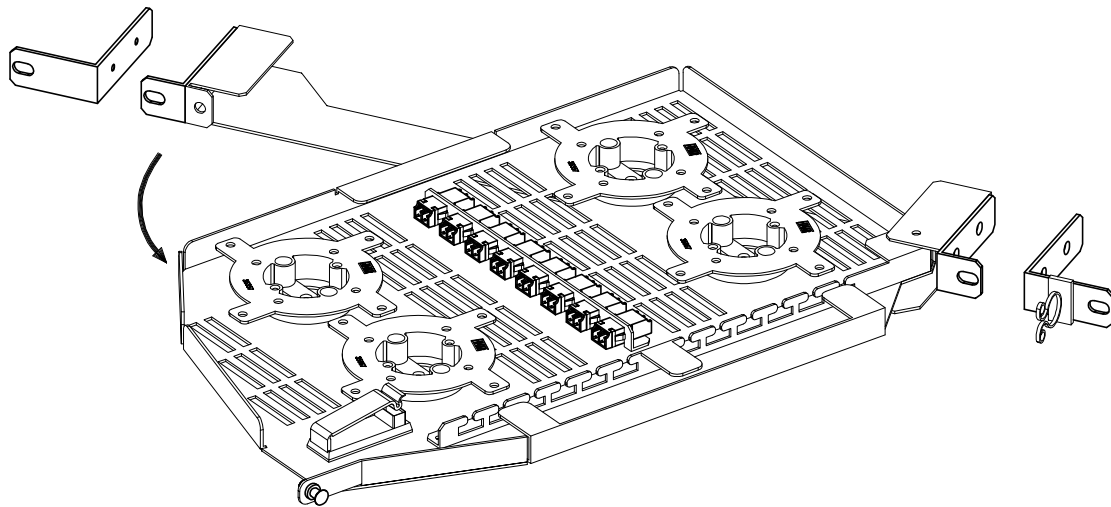

Staffe di fissaggio per  
reticolato 19"  
interasse 465

8 Manicotti LC-Duplex  
(16 porte)

Staffe di fissaggio  
per reticolato ETSI  
interasse 515

Verniciatura a polvere liscia RAL 7035

01	29-10-13	Emissione		
ED.	DATA	MOTIVAZIONE DELL'AGGIORNAMENTO		
Quote senza indicazione di tolleranza vedi UNI ISO 2768-m			DIS:LMA	APP:MFI
		MODULO DI TERMINAZIONE CON 8 MANICOTTI LC-Duplex (16 porte) per Telai ETSI e 19" - mezza unità 19"		COD: 43328
				DIS. FD0801
DISEGNO DI PROPRIETA FIMAR S.R.L. VIETATA LA RIPRODUZIONE E COMUNICAZIONI A TERZI			Scala	1 : /