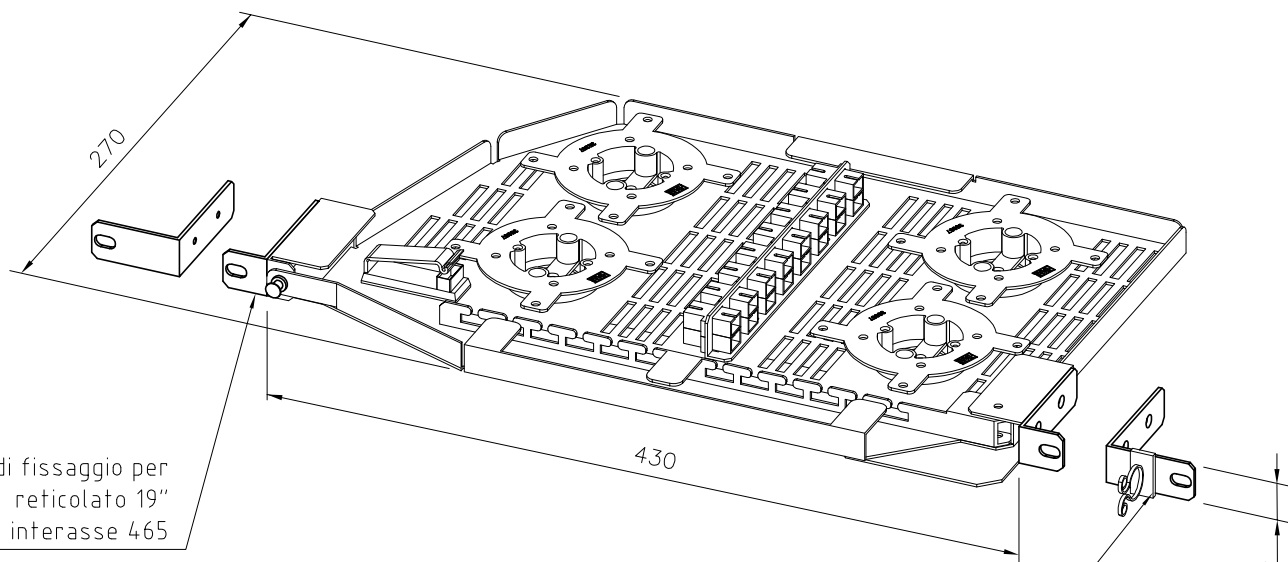

Staffe di fissaggio per
reticolato 19"
interasse 465

Staffe di fissaggio
per reticolato ETSI
interasse 515

Verniciatura a polvere liscia RAL 7035

Rif. a dis. F03038

02	27-02-14	Modificata descrizione cartiglio		
01	17/10/13	Emissione		
ED.	DATA	MOTIVAZIONE DELL'AGGIORNAMENTO		
Quote senza indicazione di tolleranza vedi UNI ISO 2768-m			DIS:GGI	APP:MFI
 CUSANO MILANINO S.r.l.		MODULO DI TERMINAZ. DESTRO CON 16 MANICOTTI SC/SC MEZZA UNITA' ETSI/19"		COD: 43326
				DIS. FD0798
DISEGNO DI PROPRIETA FIMAR S.R.L. VIETATA LA RIPRODUZIONE E COMUNICAZIONI A TERZI			Scala	1 : /