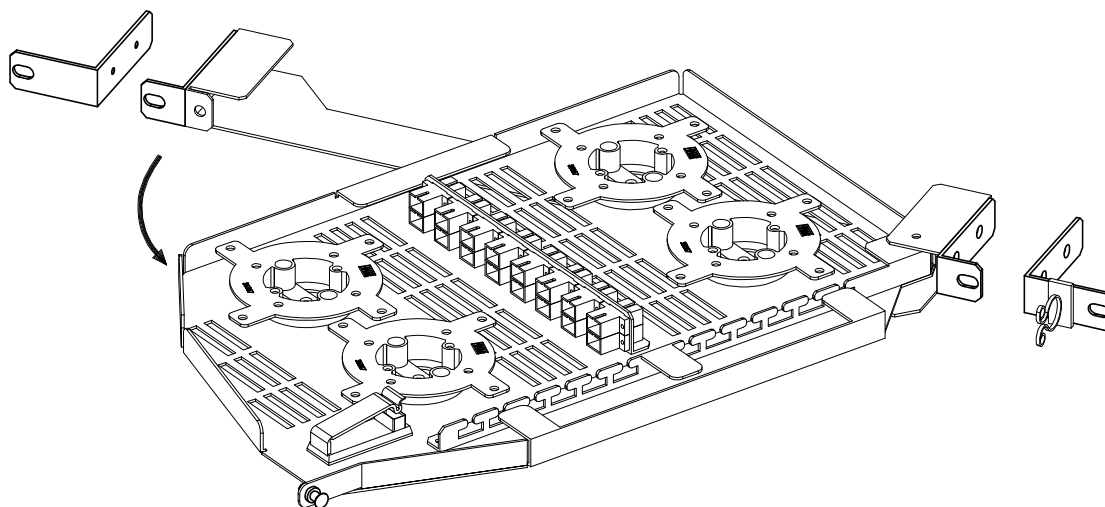

Staffe di fissaggio per
reticolato 19"
interasse 465

Staffe di fissaggio
per reticolato ETSI
interasse 515

Verniciatura a polvere liscia RAL 7035

Rif. a dis. F03038

02	27-02-14	Modificata descrizione cartiglio		
01	17/10/13	Emissione		
ED.	DATA	MOTIVAZIONE DELL'AGGIORNAMENTO		
Quote senza indicazione di tolleranza vedi UNI ISO 2768-m			DIS:GGI	APP:MFI
 CUSANO MILANINO S.r.l.		MODULO DI TERMINAZ. DESTRO CON 16 MANICOTTI SC/SC MEZZA UNITA' ETSI/19"		COD: 43326
				DIS. FD0798
DISEGNO DI PROPRIETA FIMAR S.R.L. VIETATA LA RIPRODUZIONE E COMUNICAZIONI A TERZI			Scala	1 : /