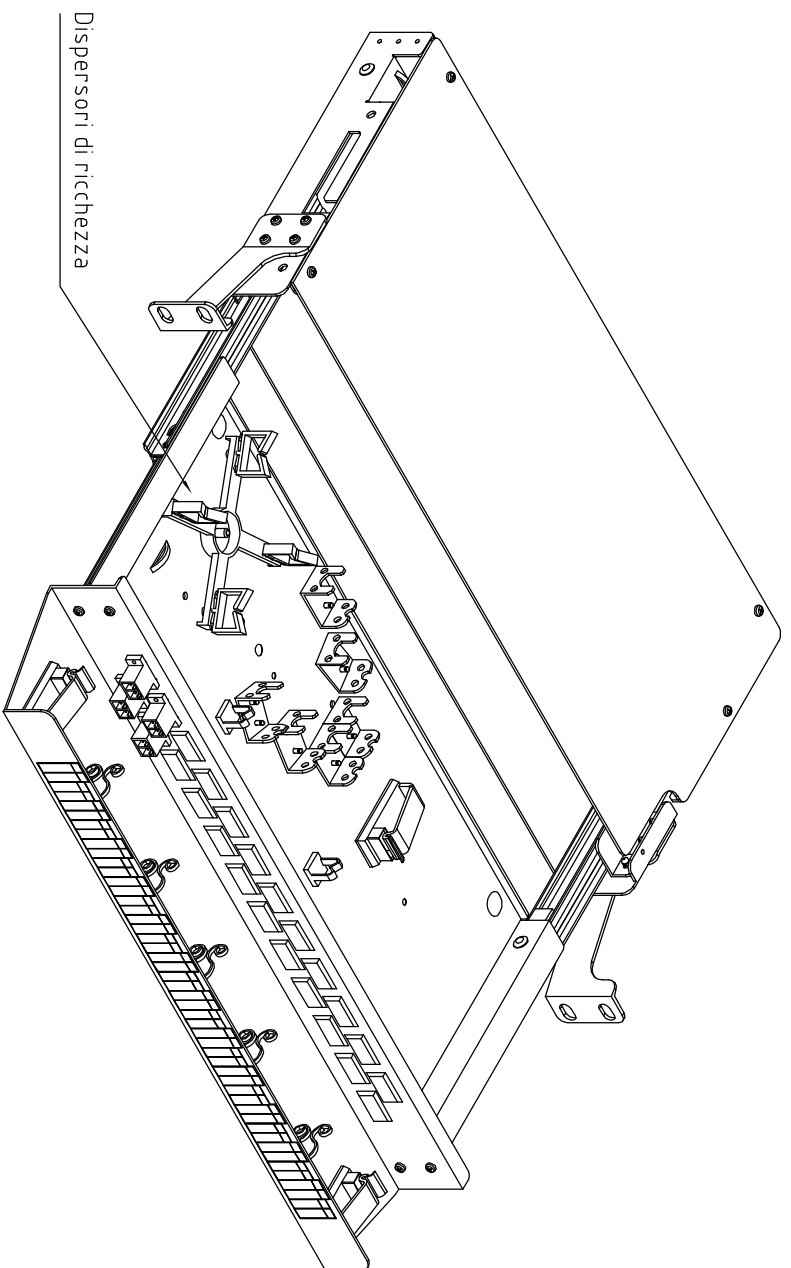

ESEMPIO DI CABLAGGIO

EQUIPAGGIAMENTO:
 N°1 Cassetto per 24 LC duplex
 N°2 Squadrette di fissaggio ETSI anteriori
 N°1 Cavo minicore con 8+8 LC scalati
 N°4 Manicotti LC Duplex
 N°20 Tappi

Rif. a dis. F02777

03	18/11/2013	Modificato cavo minicore
02	16-04-12	Aggiornato
01	06/03/12	Emissione
ED.	DATA	MOTIVAZIONE DELL'AGGIORNAMENTO
Quote senza indicazione di tolleranza vedi UNI ISO 2768-m		

FINAR
 s.r.l.
 CUSANO MILANINO

MODULO ESTABILE 1U ETSI DI TERMINAZIONE
 PER 24 LC DUPLEX (48F.O.) CON
 INGRESSO CAVI ANTERIORE DX

DISSEGNO DI PROPRIETA' FINAR S.R.L. VIETATA LA RIPRODUZIONE E COMUNICAZIONI A TERZI

scala 1:1

DIS:VSA APP:MFI
 COD: 4314.0
 DIS.
 FD0749