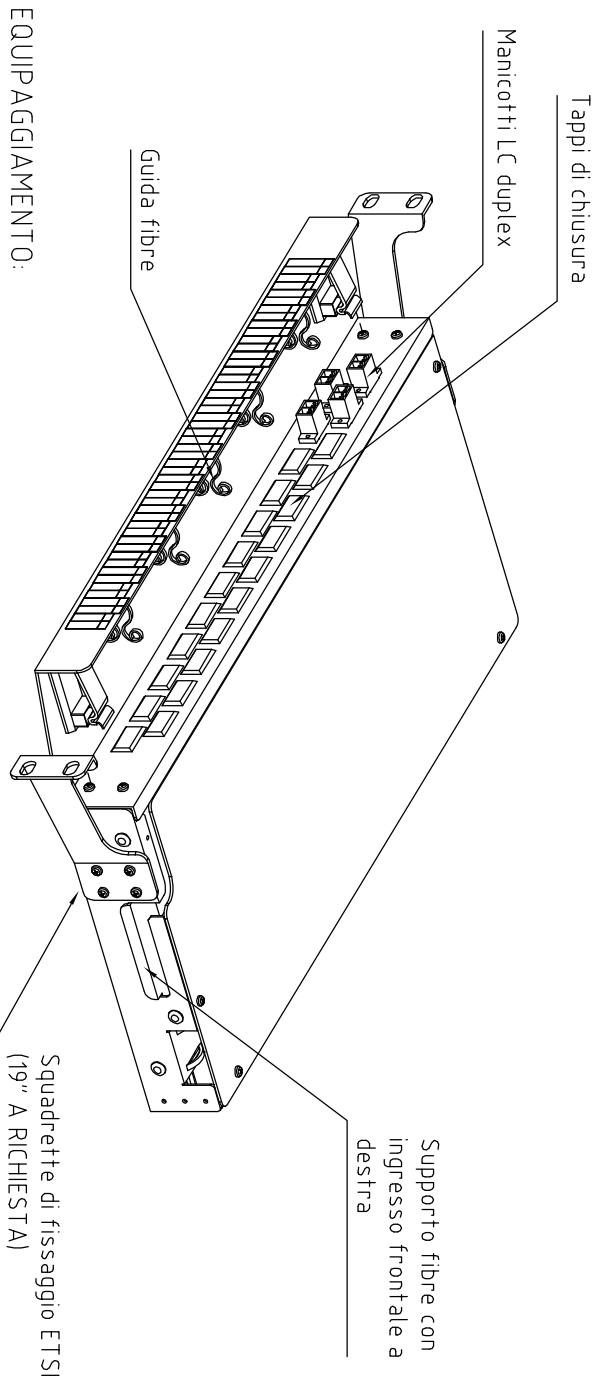

ESEMPIO DI CABLAGGIO

EQUIPAGGIAMENTO:
 N°1 Cassetto per 24 LC duplex
 N°2 Squadrette di fissaggio ETSI anteriori
 N°1 Cavo minicore con 8+8 LC scalati
 N°4 Manicotti LC Duplex
 N°20 Tappi

Rif. a dis. F02777

03	18/11/2013	Modificato cavo minicore
02	16-04-12	Aggiornato
01	06/03/12	Emissione
ED.	DATA	MOTIVAZIONE DELL'AGGIORNAMENTO
Quote senza indicazione di tolleranza vedi UNI ISO 2768-m		

FINAR
 s.r.l.
 CUSANO MILANINO

MODULO ESTABILE 1U ETSI DI TERMINAZIONE
 PER 24 LC DUPLEX (48F.O.) CON
 INGRESSO CAVI ANTERIORE DX

DISSEGNO DI PROPRIETA' FINAR S.R.L. VIETATA LA RIPRODUZIONE E COMUNICAZIONI A TERZI

scala 1:1

DIS:VSA APP:MFI
 COD: 4314.0
 DIS.
 FD0749