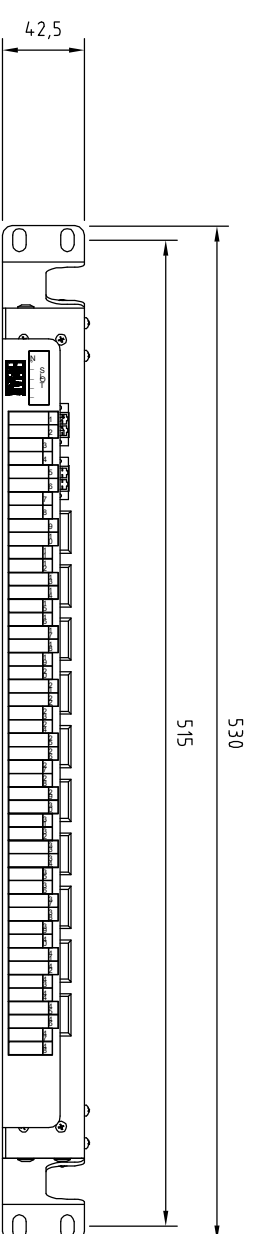

ESEMPIO DI CABLAGGIO

EQUIPAGGIAMENTO:
 N°1 Cassetto per 24 LC duplex
 N°2 Squadrette di fissaggio ETSI anteriori
 N°1 Cavo minicore con 8+8 LC scalati
 N°4 Manicotti LC Duplex
 N°20 Tappi

Rif. a dis. F02777

03	18/11/2013	Modificato cavo minicore
02	16-04-12	Aggiornato
01	06/03/12	Emissione
ED.	DATA	MOTIVAZIONE DELL'AGGIORNAMENTO
Quote senza indicazione di tolleranza vedi UNI ISO 2768-m		

FINAR
 s.r.l.
 CUSANO MILANINO

MODULO ESTABILE 1U ETSI DI TERMINAZIONE
 PER 24 LC DUPLEX (48F.O.) CON
 INGRESSO CAVI ANTERIORE DX

DISSEGNO DI PROPRIETA' FINAR S.R.L. VIETATA LA RIPRODUZIONE E COMUNICAZIONI A TERZI

scala 1:1

DIS:VSA APP:MFI
 COD: 4314.0
 DIS.
 FD0749