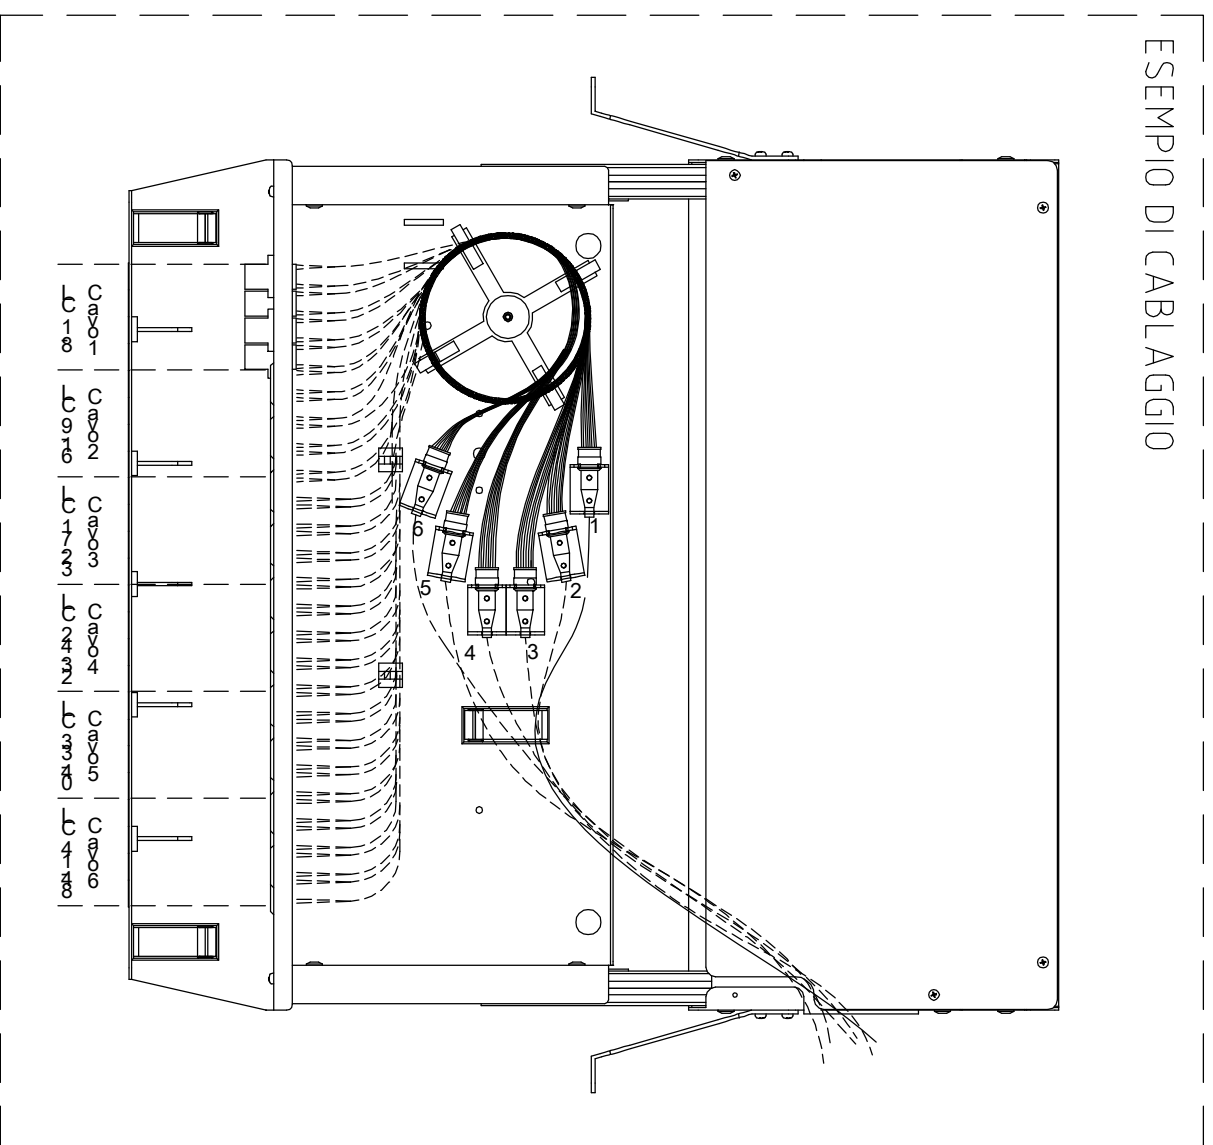

ESEMPIO DI CABLAGGIO

EQUIPAGGIAMENTO:
 N°1 Cassetto per 24 LC duplex
 N°2 Squadrette di fissaggio ETSI anteriori
 N°1 Cavo minicore con 8+8 LC scalati
 N°4 Manicotti LC Duplex
 N°20 Tappi

Rif. a dis. F02777

03	18/11/2013	Modificato cavo minicore
02	16-04-12	Aggiornato
01	06/03/12	Emissione
ED.	DATA	MOTIVAZIONE DELL'AGGIORNAMENTO
Quote senza indicazione di tolleranza vedi UNI ISO 2768-m		

FINAR
 s.r.l.
 CUSANO MILANINO

MODULO ESTABILE 1U ETSI DI TERMINAZIONE
 PER 24 LC DUPLEX (48F.O.) CON
 INGRESSO CAVI ANTERIORE DX

DISSEGNO DI PROPRIETA' FINAR S.R.L. VIETATA LA RIPRODUZIONE E COMUNICAZIONI A TERZI

scala 1:1

DIS:VSA APP:MFI
 COD: 4314.0
 DIS.
 FD0749