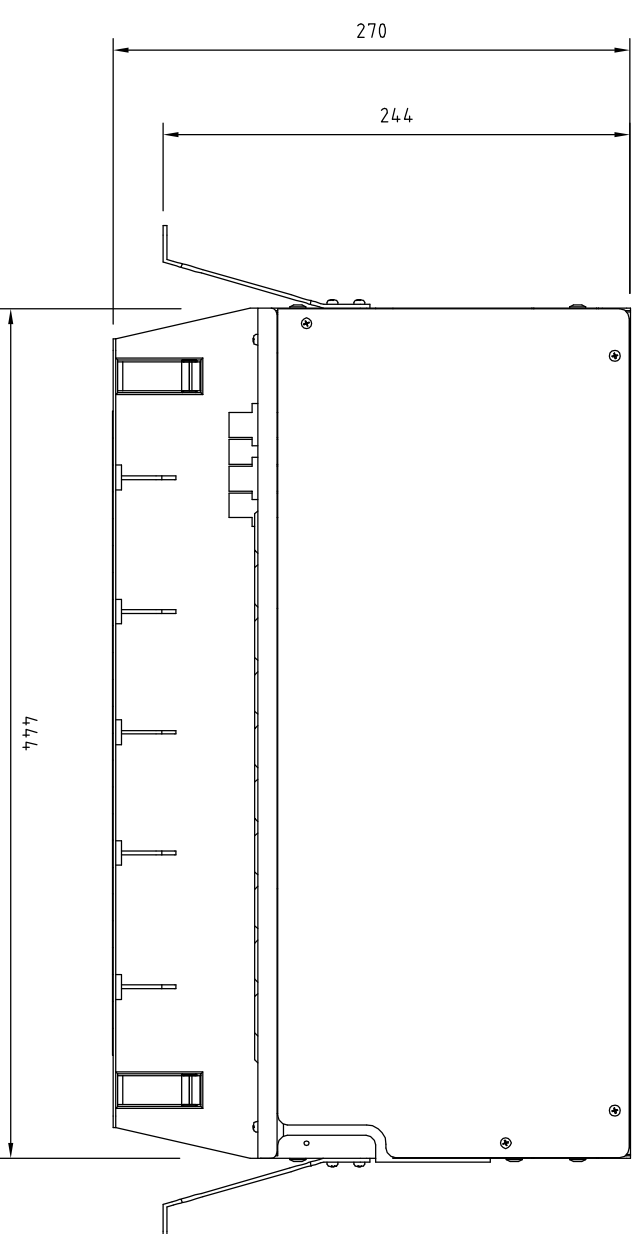

ESEMPIO DI CABLAGGIO

EQUIPAGGIAMENTO:
 N°1 Cassetto per 24 LC duplex
 N°2 Squadrette di fissaggio ETSI anteriori
 N°1 Cavo minicore con 8+8 LC scalati
 N°4 Manicotti LC Duplex
 N°20 Tappi

Rif. a dis. F02777