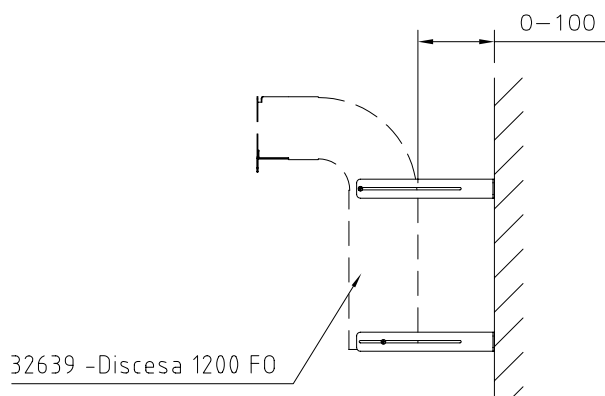

Esempio di fissaggio.

Composto da:  
 - 2 Squadrette  
 - 4 tesselli 6x30 con viti

Verniciatura a polvere NERO RAL 9005

Rif. a dis. F02761

01	09-11-11	Emissione		
ED.	DATA	MOTIVAZIONE DELL'AGGIORNAMENTO	DIS:LMA	APP:MFI
Quote senza indicazione di tolleranza vedi UNI ISO 2768-m			COD: 43103	
 <b>FIMAR</b> CUSANO MILANINO S.r.l.			KIT SQUADRETTA DI FISSAGGIO A MURO PER DISCESA 1200 F.O.	
			DIS. FD0737	
DISEGNO DI PROPRIETA FIMAR S.R.L. VIETATA LA RIPRODUZIONE E COMUNICAZIONI A TERZI			Scala 1 :	