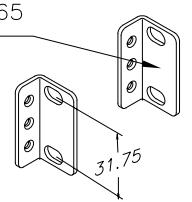

Rocchetto dispersore
ricchezza

N°2 Squadrette fissaggio
modulo per montanti 19"
Interasse fissaggio 465

N°2 Squadrette fissaggio
modulo per montanti ETSI
Interasse fissaggio 515

MATERIALE: ALLUMINIO / VERNICIATURA A POLVERE LISCIA RAL 7035

02	10-10-11	Variato testo cartiglio		
01	11-04-11	Emissione		
ED.	DATA	MOTIVAZIONE DELL'AGGIORNAMENTO		

DIS:LMA APP:MFI

MODULO FISSO 1 UNITA' 19"/ETSI
DI TERMINAZIONE per 24 MANICOTTI SC/SC
O 24 MANICOTTI LC/LC DUPLEX