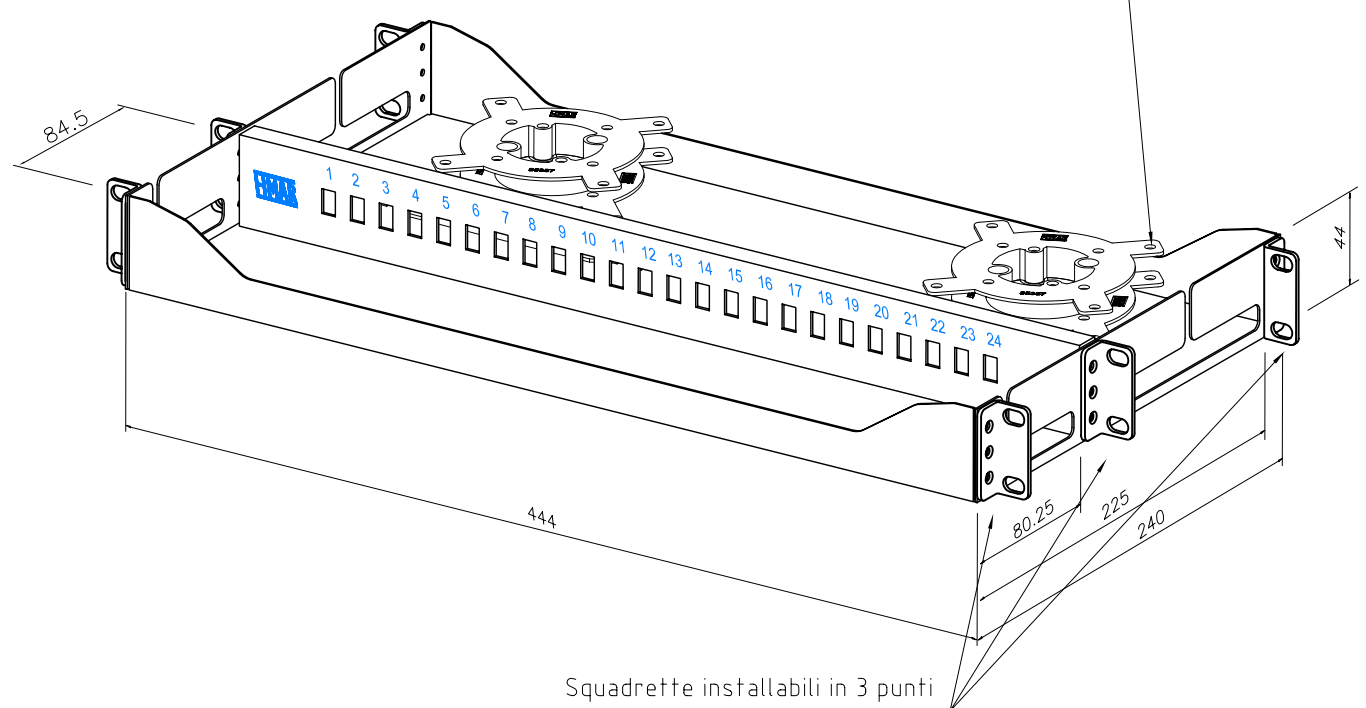

Rocchetto dispersore
ricchezza

N°2 Squadrette fissaggio
modulo per montanti 19"
Interasse fissaggio 465

N°2 Squadrette fissaggio
modulo per montanti ETSI
Interasse fissaggio 515

MATERIALE: ALLUMINIO / VERNICIATURA A POLVERE LISCIA RAL 7035

02	10-10-11	Variato testo cartiglio		
01	11-04-11	Emissione		
ED.	DATA	MOTIVAZIONE DELL'AGGIORNAMENTO		

DIS:LMA APP:MFI

MODULO FISSO 1 UNITA' 19"/ETSI
DI TERMINAZIONE per 24 MANICOTTI SC/SC
O 24 MANICOTTI LC/LC DUPLEX