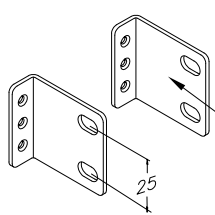

Rocchetto dispersore
ricchezza

N°2 Squadrette fissaggio
modulo per montanti 19"
Interasse fissaggio 465

N°2 Squadrette fissaggio
modulo per montanti ETSI
Interasse fissaggio 515

MATERIALE: ALLUMINIO / VERNICIATURA A POLVERE LISCIA RAL 7035

02	10-10-11	Variato testo cartiglio		
01	11-04-11	Emissione		
ED.	DATA	MOTIVAZIONE DELL'AGGIORNAMENTO		

DIS:LMA APP:MFI

MODULO FISSO 1 UNITA' 19"/ETSI
DI TERMINAZIONE per 24 MANICOTTI SC/SC
O 24 MANICOTTI LC/LC DUPLEX