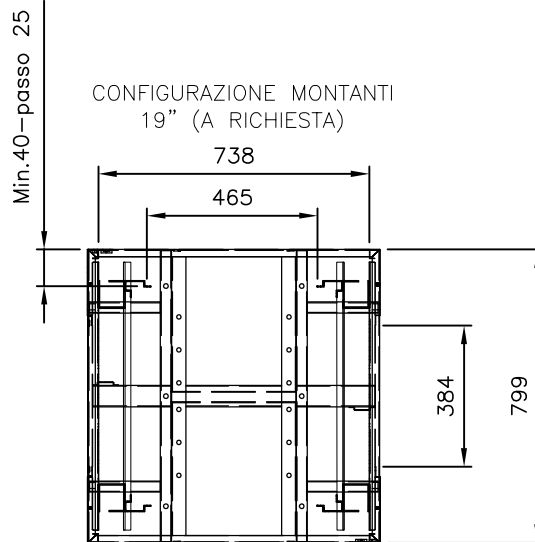

Portina AREATA
Aereazione totale 0.28 mq.

Angolari fissaggio montanti

FINITURA:
Verniciatura a polvere
bucciata fine grigio RAL 7001

02	25/02/10	Modificato fissaggio montanti		
01	24-09-09	Emissione		
ED.	DATA	MOTIVAZIONE DELL'AGGIORNAMENTO		
		<p>TELAIO 800 x 800 x 2200 19"/ETSI CON PORTINE AREATE</p>		<p>DIS:GGI APP:MFI</p>
				<p>COD: 42899</p>
				<p>DIS. FD0575</p>
DISEGNO DI PROPRIETA FIMAR S.R.L. VIETATA LA RIPRODUZIONE E COMUNICAZIONI A TERZI			Scala	1 : 20