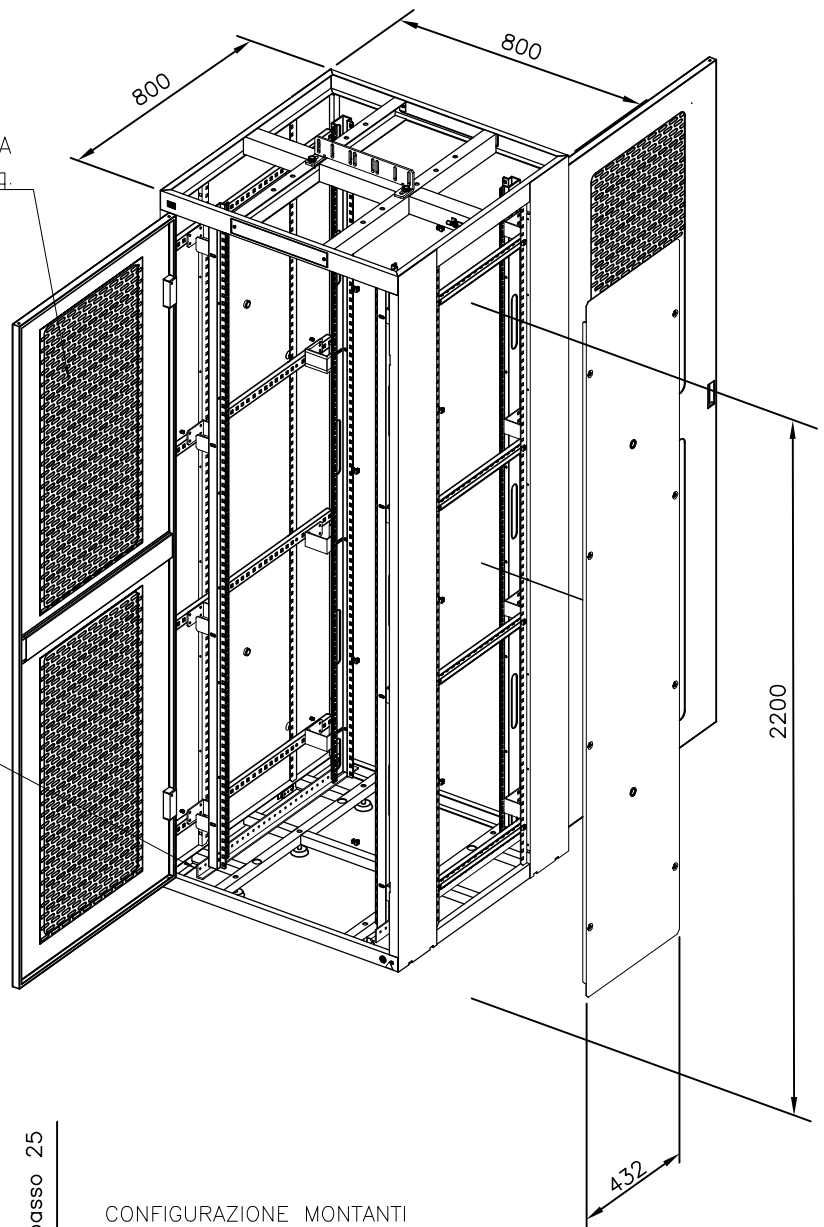

Portina AREATA
Aereazione totale 0.28 mq.

Angolari fissaggio montanti

FINITURA:
Verniciatura a polvere
bucciata fine grigio RAL 7001

02	25/02/10	Modificato fissaggio montanti		
01	24-09-09	Emissione		
ED.	DATA	MOTIVAZIONE DELL'AGGIORNAMENTO		
		<p>TELAIO 800 x 800 x 2200 19"/ETSI CON PORTINE AREATE</p>		<p>DIS:GGI APP:MFI</p>
				<p>COD: 42899</p>
				<p>DIS. FD0575</p>
DISEGNO DI PROPRIETA FIMAR S.R.L. VIETATA LA RIPRODUZIONE E COMUNICAZIONI A TERZI			Scala	1 : 20