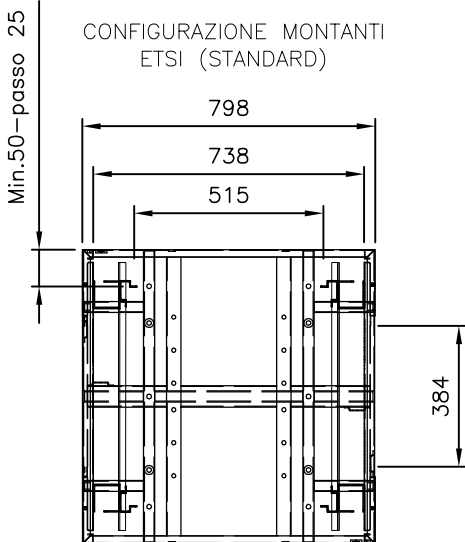

Portina AREATA
Aereazione totale 0.28 mq.

Angolari fissaggio montanti

FINITURA:
Verniciatura a polvere
bucciata fine grigio RAL 7001

02	25/02/10	Modificato fissaggio montanti		
01	24-09-09	Emissione		
ED.	DATA	MOTIVAZIONE DELL'AGGIORNAMENTO		
		<p>TELAIO 800 x 800 x 2200 19"/ETSI CON PORTINE AREATE</p>		<p>DIS:GGI APP:MFI</p>
				<p>COD: 42899</p>
				<p>DIS. FD0575</p>
DISEGNO DI PROPRIETA FIMAR S.R.L. VIETATA LA RIPRODUZIONE E COMUNICAZIONI A TERZI			Scala	1 : 20