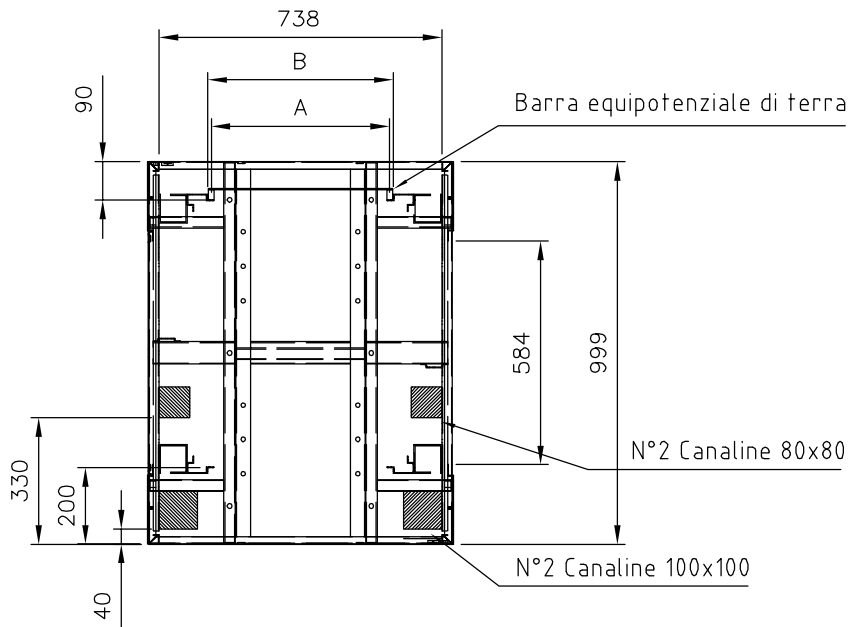

FINITURA:
Verniciatura a polvere
bucciata fine grigio RAL 7001

CONFIGURAZIONE MONTANTI

Configurazione Montante	A(mm)	B(mm)
19"	465	480
21"-a richiesta	515	530
23"-a richiesta	569	585

03	27/01/11	Aggiunta configurazione 21" / 23"
02	10/12/10	Modificata posizione montanti - aggiunte canaline - visualizzata barra di terra
01	10-03-09	Emissione
ED.	DATA	MOTIVAZIONE DELL'AGGIORNAMENTO

DIS:LMA APP:MFI

TELAIO 800 x 1000 x 2200 19" / 21"
CON PORTINE AREATE

COD: 42835

DIS.
FD0541