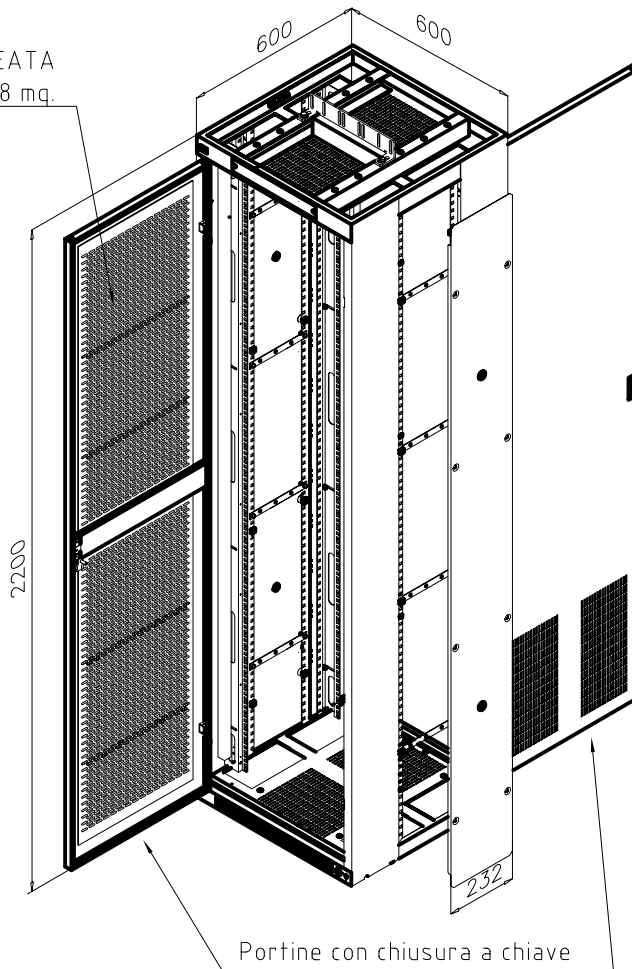

Portina AREATA  
Aereazione totale 0.28 mq.

Portine con chiusura a chiave

Riferimento a Dis. FD0182 / FD0231 / FD0345

02	24-09-09	Aggiunta descrizione 0.28 mq		
01	16-05-08	Emissione		
ED.	DATA	MOTIVAZIONE DELL'AGGIORNAMENTO		
Quote senza indicazione di tolleranza vedi UNI ISO 2768-m			DIS:LMA	APP:MFI
		TELAIO N/3 600 x 600 x 2200 CON PORTINE E MONTANTI UNIV. 19"-21"		COD: 42691
				DIS. FD0498
DISEGNO DI PROPRIETA FIMAR S.R.L. VIETATA LA RIPRODUZIONE E COMUNICAZIONI A TERZI			Foglio 1 di 1	