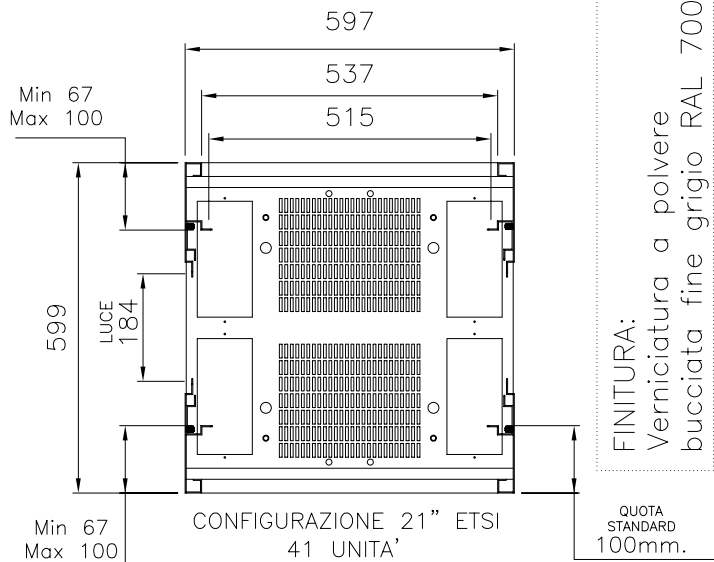

Portina AREATA  
Aereazione totale 0.28 mq.

Portine con chiusura a chiave

Riferimento a Dis. FD0182 / FD0231 / FD0345

02	24-09-09	Aggiunta descrizione 0.28 mq		
01	16-05-08	Emissione		
ED.	DATA	MOTIVAZIONE DELL'AGGIORNAMENTO		
Quote senza indicazione di tolleranza vedi UNI ISO 2768-m			DIS:LMA	APP:MFI
		TELAIO N/3 600 x 600 x 2200 CON PORTINE E MONTANTI UNIV. 19"-21"		COD: 42691
				DIS. FD0498
DISEGNO DI PROPRIETA FIMAR S.R.L. VIETATA LA RIPRODUZIONE E COMUNICAZIONI A TERZI			Foglio 1 di 1	