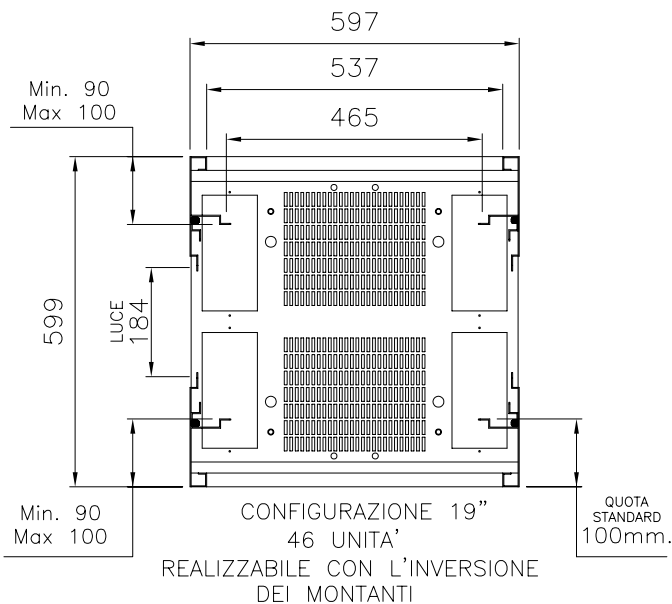

Portina AREATA  
Aereazione totale 0.28 mq.

Portine con chiusura a chiave

Riferimento a Dis. FD0182 / FD0231 / FD0345

02	24-09-09	Aggiunta descrizione 0.28 mq		
01	16-05-08	Emissione		
ED.	DATA	MOTIVAZIONE DELL'AGGIORNAMENTO		
Quote senza indicazione di tolleranza vedi UNI ISO 2768-m			DIS:LMA	APP:MFI
		TELAIO N/3 600 x 600 x 2200 CON PORTINE E MONTANTI UNIV. 19"-21"		COD: 42691
				DIS. FD0498
DISEGNO DI PROPRIETA FIMAR S.R.L. VIETATA LA RIPRODUZIONE E COMUNICAZIONI A TERZI			Foglio 1 di 1	