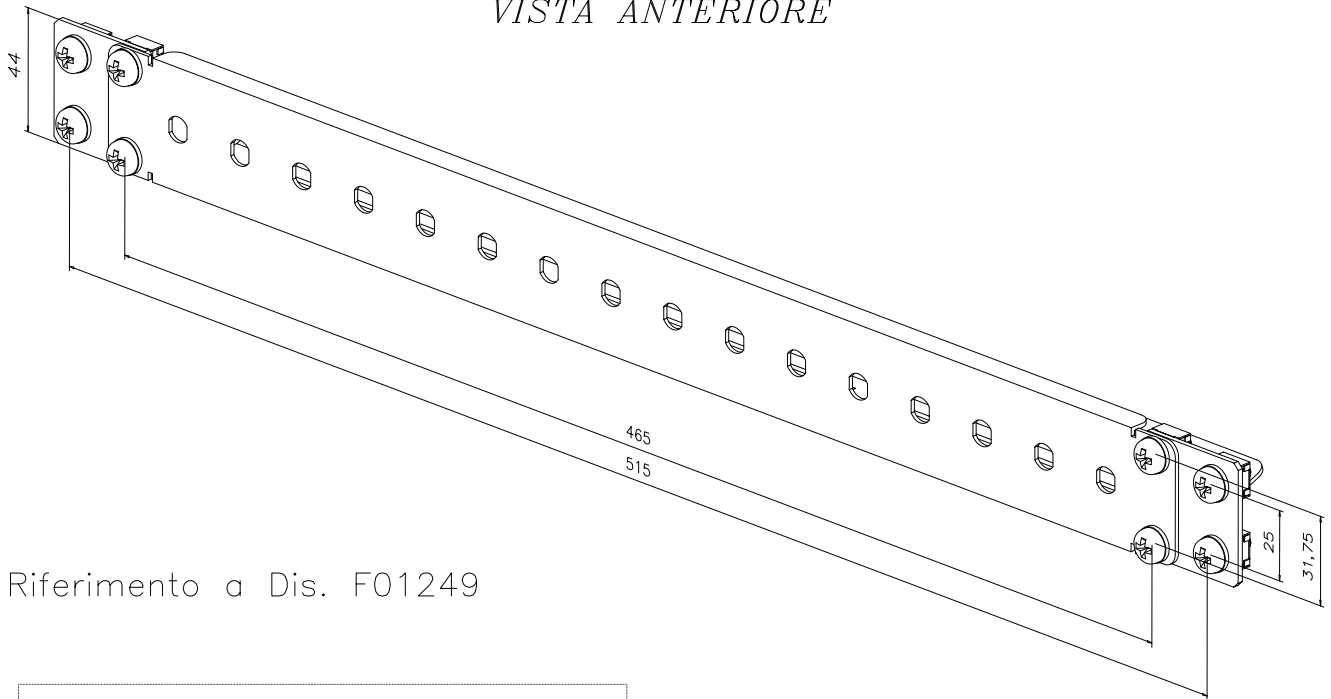

VISTA POSTERIORE

VISTA ANTERIORE

Riferimento a Dis. F01249

Verniciatura a polvere liscia RAL 7035

02	06/09/07	Variata finitura / Aggiunti dadi in gabbia		
01	13/05/02			
ED.	DATA	MOTIVAZIONE DELL'AGGIORNAMENTO	DIS:ALC	APP:MFI
		PATCH PANEL 1 UNITA' 19" / ETSI PER 16 CONNETTORI 1.6 / 5.6	COD: 31909	
DISEGNO DI PROPRIETA FIMAR S.R.L. VIETATA LA RIPRODUZIONE E COMUNICAZIONI A TERZI			Scala	1 : 5
			DIS. FD0277	