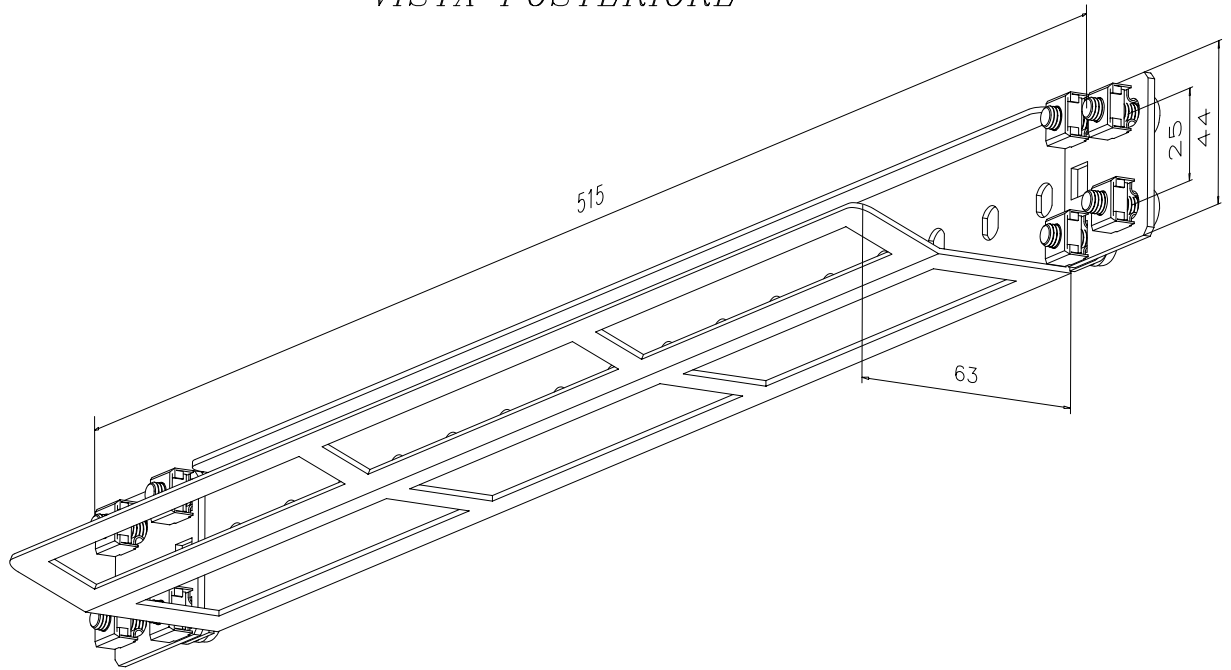

VISTA POSTERIORE

VISTA ANTERIORE

Riferimento a Dis. F01249

Verniciatura a polvere liscia RAL 7035

02	06/09/07	Variata finitura / Aggiunti dadi in gabbia		
01	13/05/02			
ED.	DATA	MOTIVAZIONE DELL'AGGIORNAMENTO	DIS:ALC	APP:MFI
		PATCH PANEL 1 UNITA' 19" / ETSI PER 16 CONNETTORI 1.6 / 5.6	COD: 31909	
DISEGNO DI PROPRIETA FIMAR S.R.L. VIETATA LA RIPRODUZIONE E COMUNICAZIONI A TERZI			Scala	1 : 5
			DIS. FD0277	